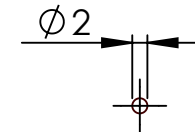

Bohrschablone / drilling template, Montageset Furniture

Bitte auf 100% Größe ausdrucken.

Please print to 100% size.

iPad Mittellinie / iPad center line

pro 11"

Seitenkante "free" / side edge "free"

Unterkante "free" / lower edge "free"