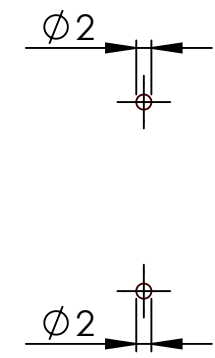

# Bohrschablone / drilling template, Montageset Furniture

Bitte auf 100% Größe ausdrucken.

Please print to 100% size.

iPad Mittellinie / iPad center line

Seitenkante "free" / side edge "free"

Unterkante "free" / lower edge "free"

# Bohrschablone / drilling template, Montageset Furniture

Bitte auf 100% Größe ausdrucken.

Please print to 100% size.

iPad Mittellinie / iPad center line

air1 / air2 / 9,7"

Seitenkante "free" / side edge "free"

# Bohrschablone / drilling template, Montageset Furniture

Bitte auf 100% Größe ausdrucken.

Please print to 100% size.

iPad Mittellinie / iPad center line

Air (2019) pro 10,5"

Seitenkante "free" / side edge "free"