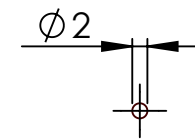

# Bohrschablone / drilling template, Montageset Furniture

Bitte auf 100% Größe ausdrucken.

Please print to 100% size.

iPad Mittellinie / iPad center line

pro 11"

Seitenkante "free" / side edge "free"

Unterkante "free" / lower edge "free"

# Bohrschablone / drilling template, Montageset Furniture

Bitte auf 100% Größe ausdrucken.

Please print to 100% size.

iPad Mittellinie / iPad center line

pro 12,9" 2015

1./2. Generation

Unterkante "free" / lower edge "free"