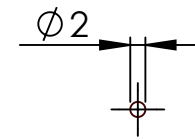

# Bohrschablone / drilling template, Montageset Furniture

Bitte auf 100% Größe ausdrucken.

Please print to 100% size.

iPad Mittellinie / iPad center line

pro 12,9" 2018

3. Generation

Seitenkante "free" / side edge "free"